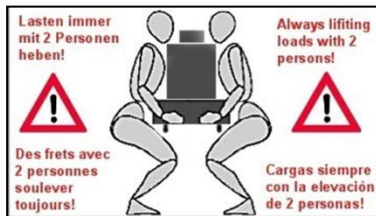

Der Sitzhalteadapter der hält was er verspricht.

Der SIM21 findet bei nahezu allen Fahrzeugen Verwendung und kann sowohl Vorder- als auch Rücksitze für die Montage aufnehmen. Er wurde so entwickelt dass Motormontageböcke als Aufnahme benutze werden können.

Mit dem Sitzadapter SIM21 lassen sich Fahrzeugsitze verschiedener Art sicher und professionell bearbeiten.

C4T Artikelnummer: SIM21

Anfrage / Bestellung

von:

Datum:

Stelle / HP-Code:

Straße:

Ort: