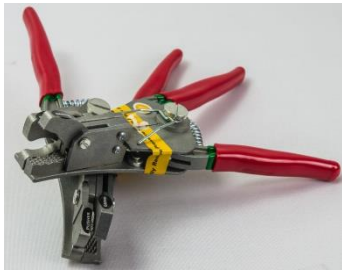

Spezial-Leitungszange zum lösen von Steck- und Schrumpfverbindungen

Die Anzahl an Leitungen und Schläuchen bei modernen Fahrzeugen hat immer mehr zugenommen. Nicht immer lassen sich die Leitungsverbindungen einfach abziehen oder lösen. Die kann an der Art der Verbindung und am zu Verfügung stehenden Platz liegen.

Die Spezial-Leitungszange kann hier helfen und vermeidet die Beschädigung oder Zerstörung der zu trennenden Elemente.

C4T Artikelnummer: SLZ4

Anfrage / Bestellung

von:

Datum:

Stelle / HP-Code:

Straße:

Ort: