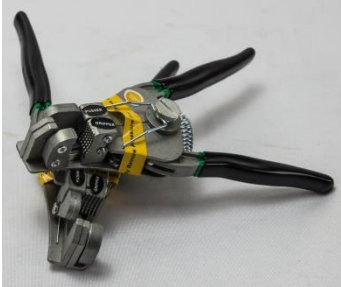

Spezial-Leitungszange zum lösen von Steck- und Schrumpfverbindungen

Die Anzahl an Leitungen und Schläuchen bei modernen Fahrzeugen hat immer mehr zugenommen. Nicht immer lassen sich die Leitungsverbindungen einfach abziehen oder lösen. Die kann an der Art der Verbindung und am zu Verfügung stehenden Platz liegen.

Die Spezial-Leitungszange kann hier helfen und vermeidet die Beschädigung oder Zerstörung der zu trennenden Elemente.

C4T Artikelnummer: SLZ4

Anfrage / Bestellung

von:

Datum:

Stelle / HP-Code:

Straße:

Ort: